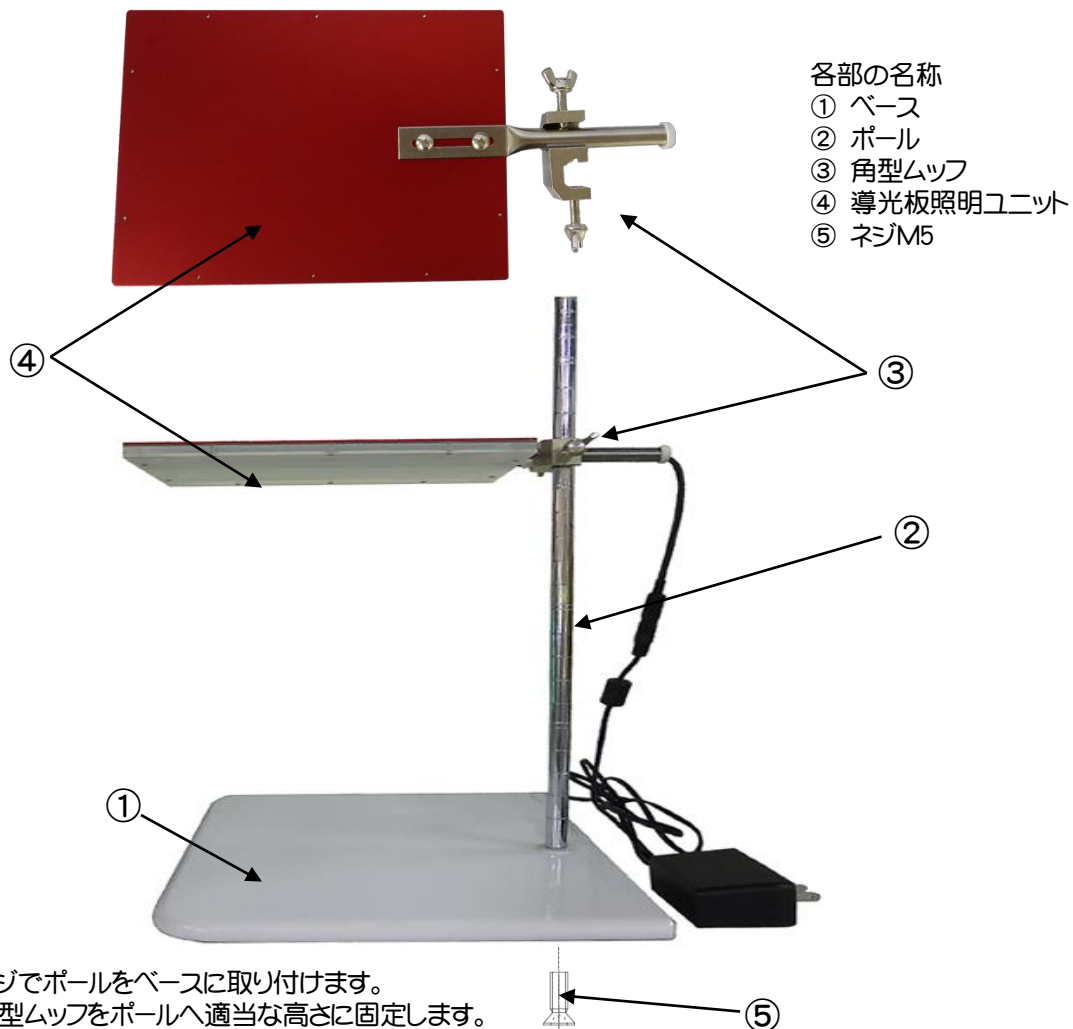

## ■お楽しみ事例

アクアリウム系(アイデア品)

ミニ水耕栽培(オプション販売)

癒し系(焼物シリーズ)

# 導光板照明ユニットの組み立て方法

## ●導光板照明ユニット WA-201L

材質&サイズ 【mm】	底板:木(W300×D250×H15) 軸棒:鋼(底板からの長さ463) 導光板:アクリル+アルミ(W150×D210×H10)
電源	入力:AC100V 出力:24V1A
消費電力	10W
照度	3,000ルクス(光源から200mm)
原産国	日本